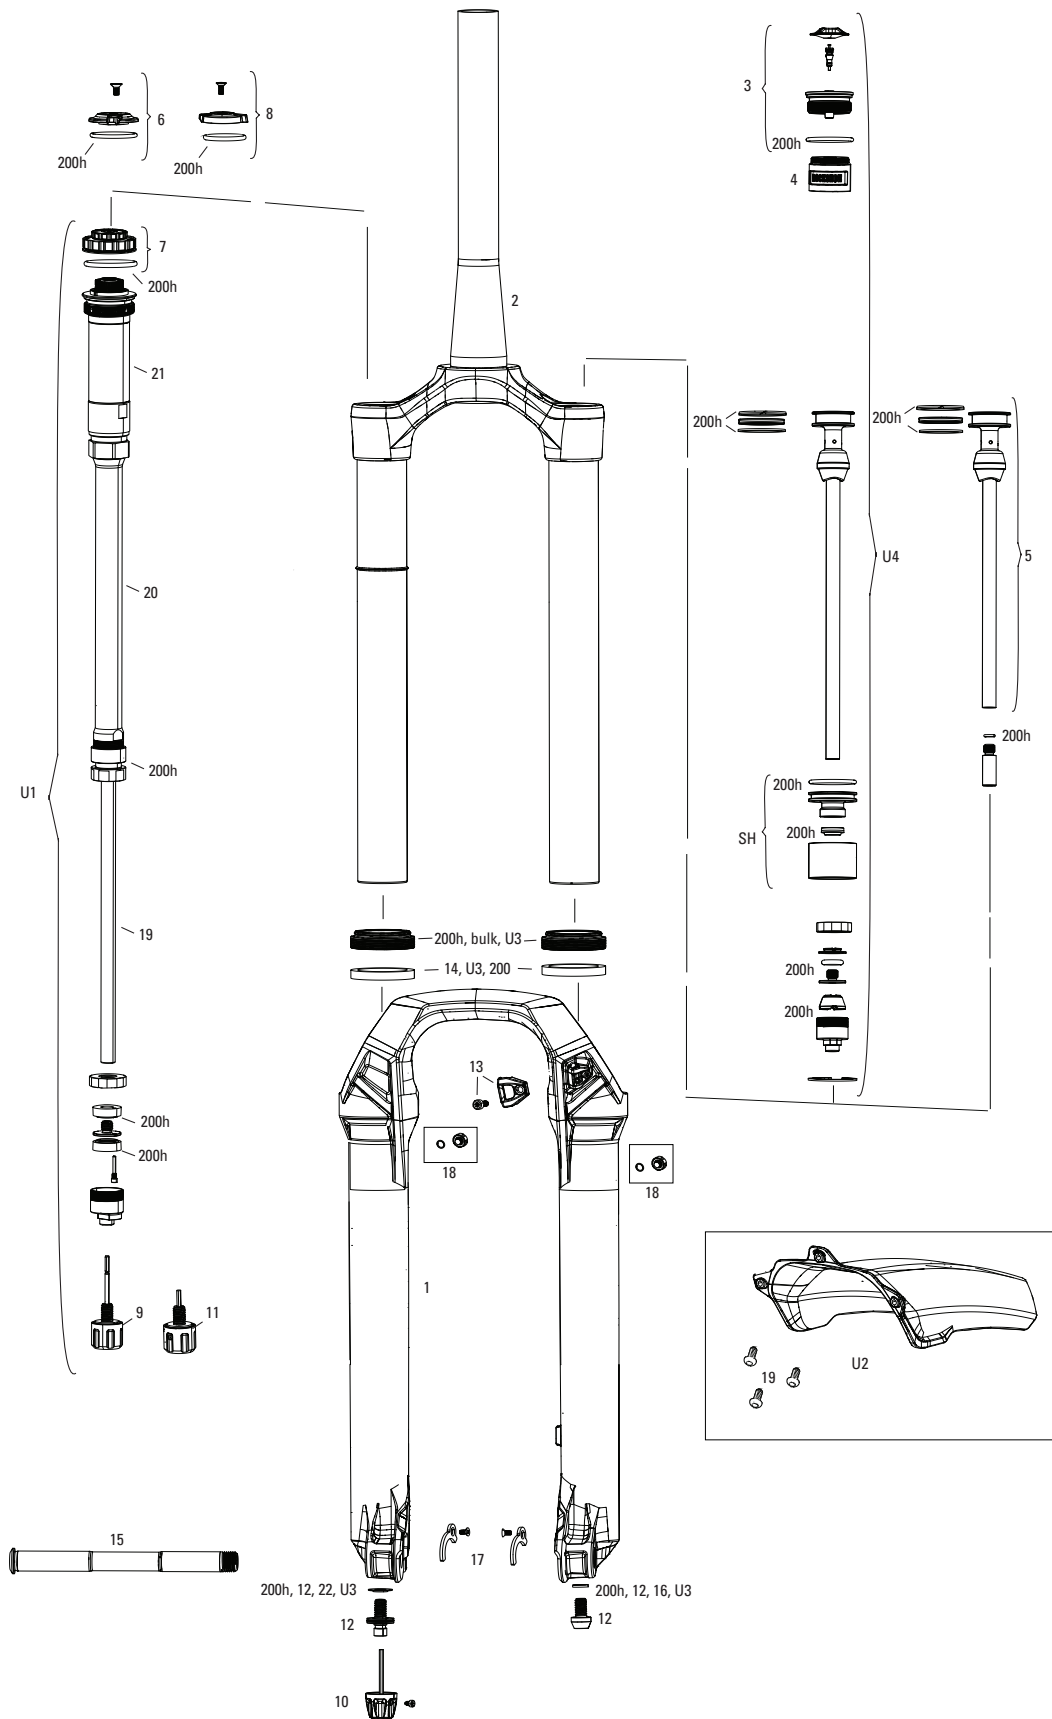

# LYRIK SELECT/SELECT+/ULTIMATE D1 (2023+)

FS-LYRK-BSE-D1, FS-LYRK-SEL-D1, FS-LYRK-SELP-D1, FS-LYRK-ULT-D1

**Note:**  
1. Fender bolts are M3-.5x11 (qty 3)