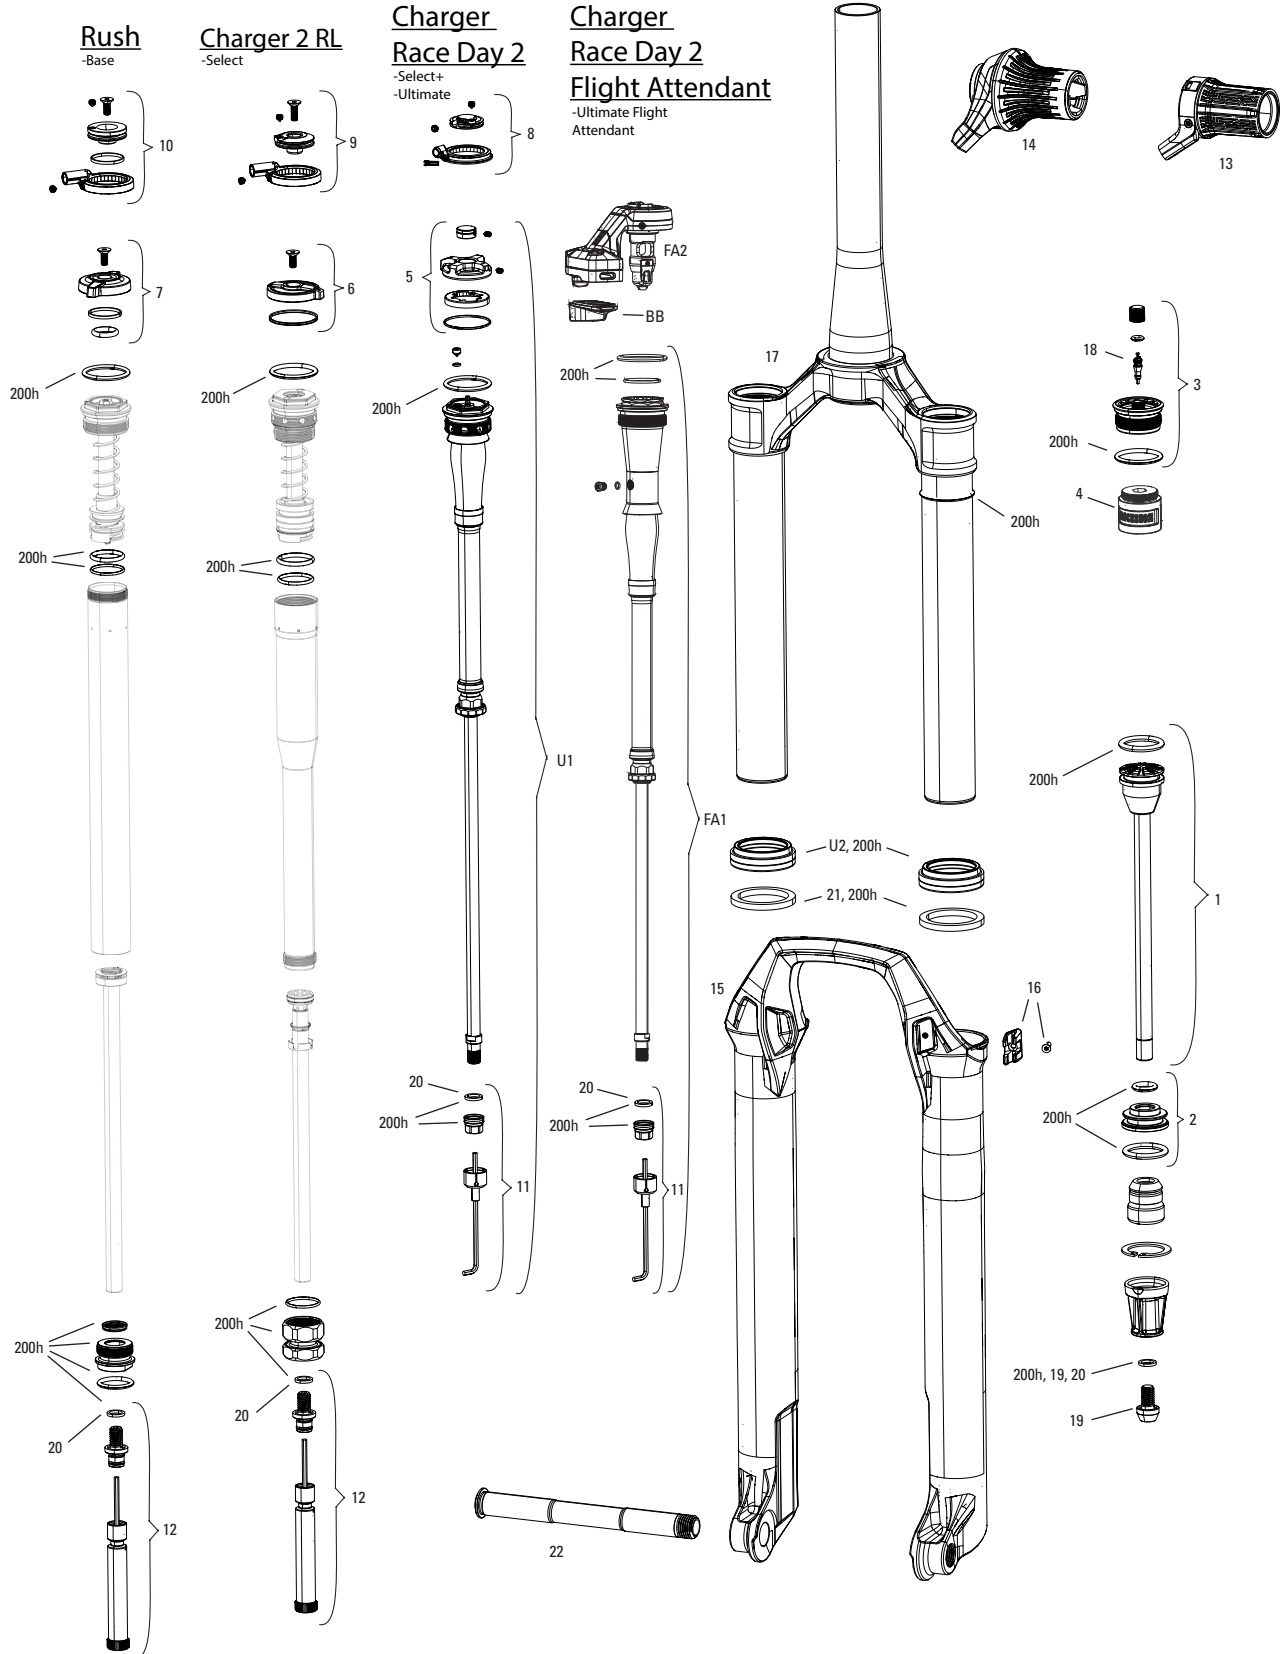

# SID SL (32MM) BASE/SELECT/SELECT+/ULTIMATE D1 (2024+)

FS-SIDS-BSE2-D1, FS-SIDS-BSE3-D1, FS-SIDS-SEL2-D1, FS-SIDS-SEL3-D1, FS-SIDS-SELP2-D1, FS-SIDS-SELP3-D1, FS-SIDS-ULT2-D1, FS-SIDS-ULT3-D1, FS-SIDS-UFA-D1