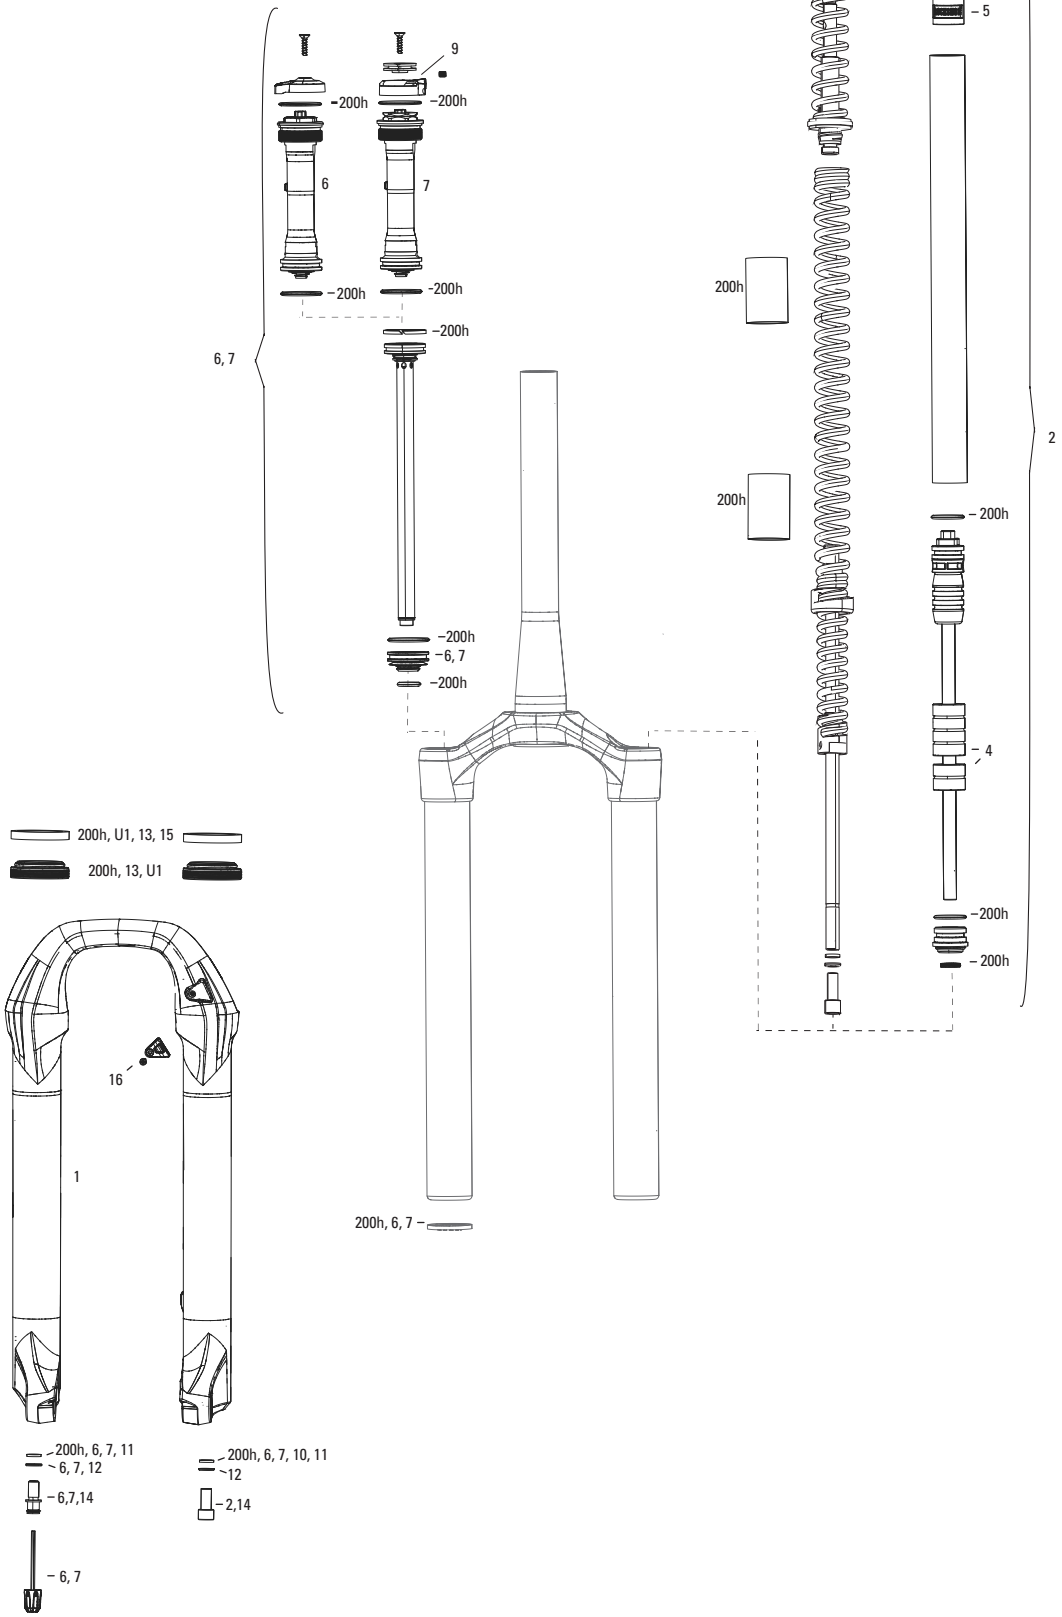

# 35 SILVER R/TK A1 (2021-2024)

FS-35S-R-A1, FS-35S-TK-A1