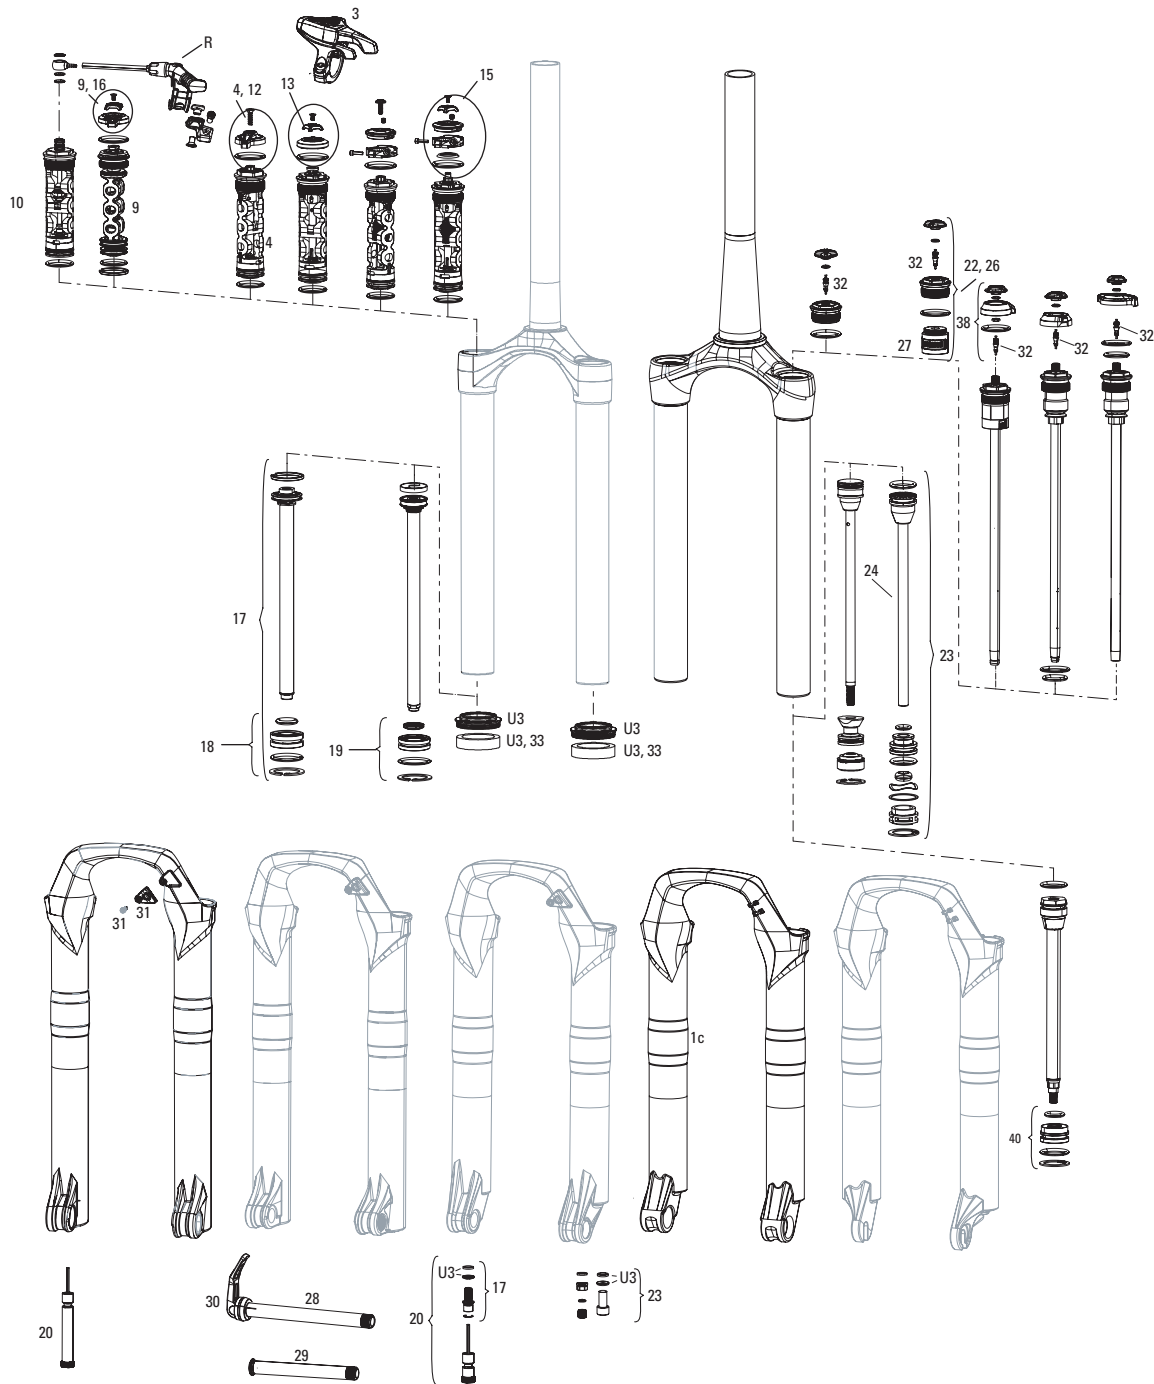

REVELATION 32mm A1-A7 (2010-2017)

FS-RVL-RL-A1, FS-RVL-RLT-A1, FS-RVL-WC-A1, FS-RVL-RL-A2, FS-RVL-RLT-A2, FS-RVL-WC-A2, FS-RVL-RL-A3, FS-RVL-RLT-A3, FS-RVL-WC-A3, FS-RVL-XX-A3, FS-RVL-RL-A4, FS-RVL-RLT-A4, FS-RVL-RL-A5, FS-RVL-RLT-A5