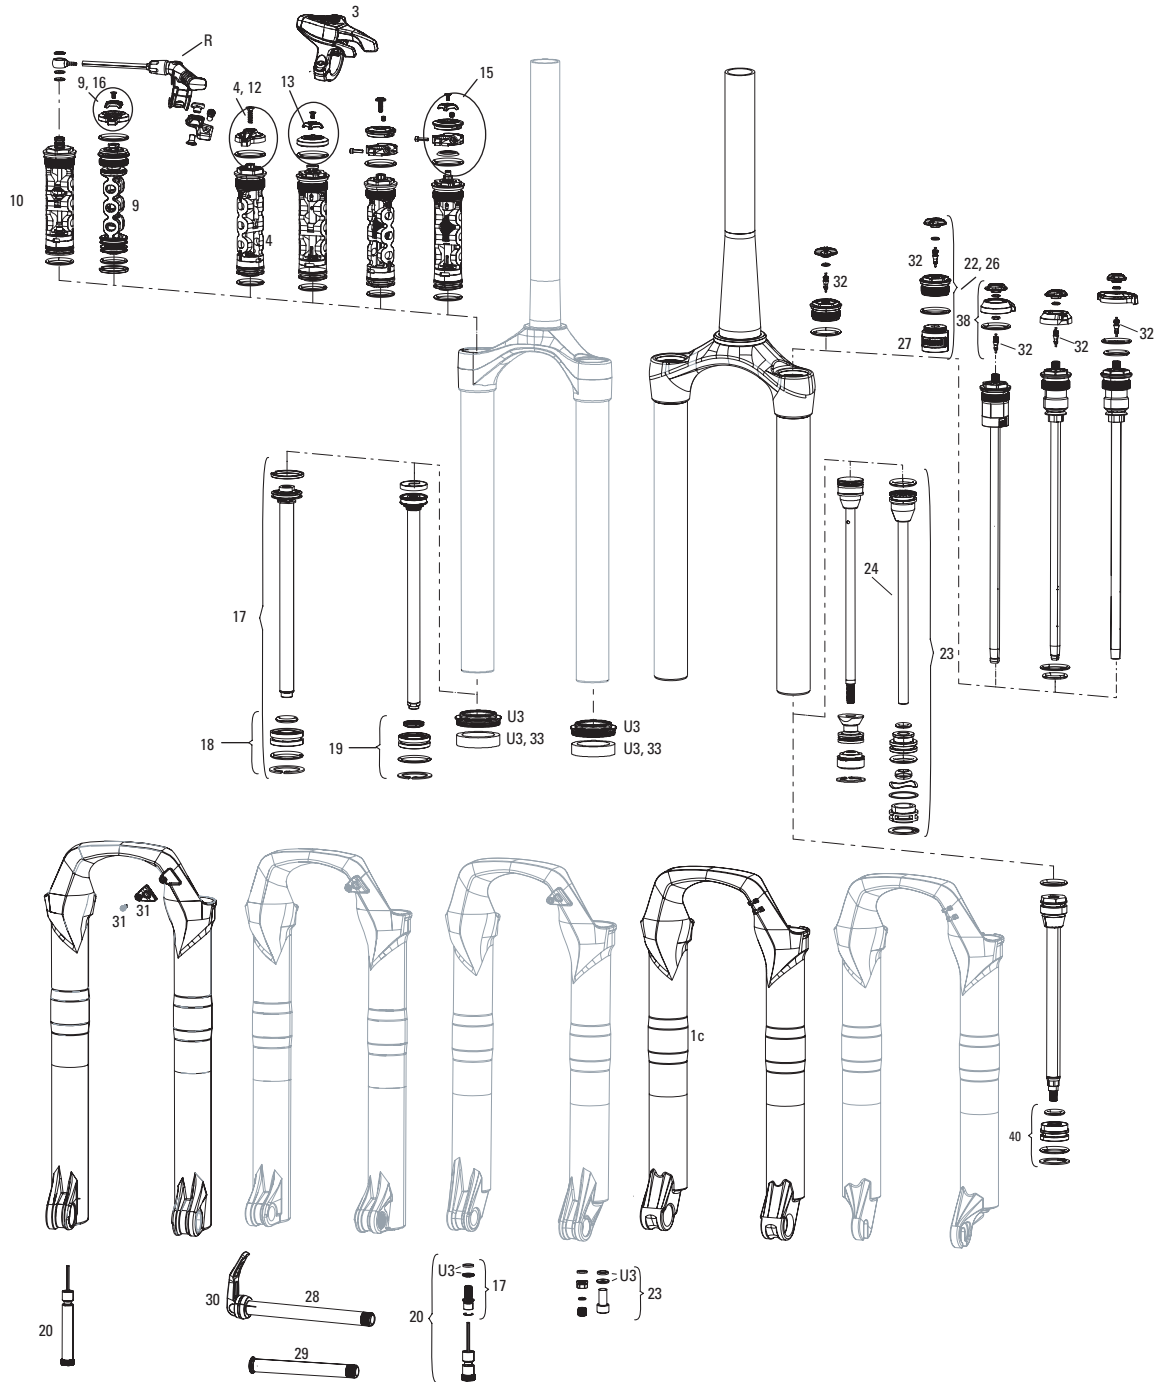

REVELATION 32mm A1-A7 (2010-2017)

FS-RVL-RL-A1, FS-RVL-RLT-A1, FS-RVL-WC-A1, FS-RVL-RL-A2, FS-RVL-RLT-A2, FS-RVL-WC-A2, FS-RVL-RL-A3, FS-RVL-RLT-A3, FS-RVL-WC-A3, FS-RVL-XX-A3, FS-RVL-RL-A4, FS-RVL-RLT-A4, FS-RVL-RL-A5, FS-RVL-RLT-A5